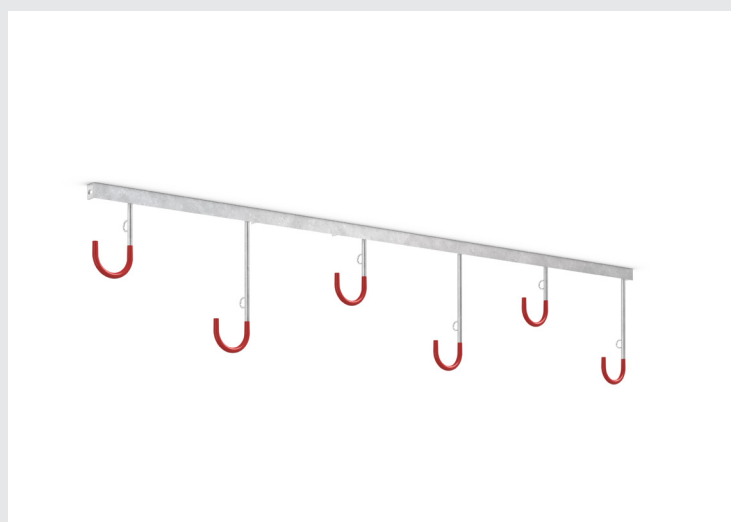

Závěsný stojan na kolo - 3508

IDEÁLNÍ PRO ORGANIZACI JÍZDNÍCH KOL V PŘEPLNĚNÝCH KOLÁRNÁCH A GARÁŽÍCH

Objednací číslo	Šířka	Výška	Hloubka
106700005	2600 mm	350 mm	350 mm

Technická data

EAN

Materiál	Ocel
Váha	16 kg
Povrchová úprava	Žárový zinek
Barva	Stříbrná
Konstrukce / stojan na kola	Hotový díl
Typ parkování	Zavěšení jízdního kola
Počet parkovacích míst	8
Typ montáže	K přišroubování do stropu
Strana	Jednostranný

Jednoduchý parkovací systém, který Vám pomůže s organizací jízdních kol v přeplněných kolárnách bytových domů nebo i u Vás doma v garáži. Robustní ocelová konstrukce chráněná proti korozi žárovým zinkováním. Díky střídavému vysokému a nízkému háku nedochází ke kolizi řídítek. K výběru jsou varianty pro montáž do stropu anebo na stěnu. Modulární konstrukce umožňuje libovolné rozšiřování dle Vašich potřeb. Ocelové háky jsou opatřeny gumovým návlakem zabráňujícím poškození ráfku kola. Integrovaná ocelová oka umožňují uzamčení jízdních kol. Za příplatek je možné doobjednat ochranou lištu, která zamezí opírání zadního kola o stěnu a tím její znečištění a poškození.