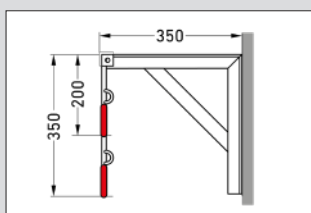

Ocelová konzole pro montáž na stěnu. V případě potřeby můžeme dodat i jako náhradní díl.

Počet míst	2	3	4	6	8
Šířka v mm	470	820	1170	1900	2600
Min. prostor v místnosti	1100	1100	1100	1100	1100
Montáž do stropu	3502	3503	3504	3506	3508
Objednací číslo	106700001	106700002	106700003	106700004	106700005
Montáž na stěnu	3552	3553	3554	3556	3558
Objednací číslo	106700006	106700007	106700008	106700009	106700010