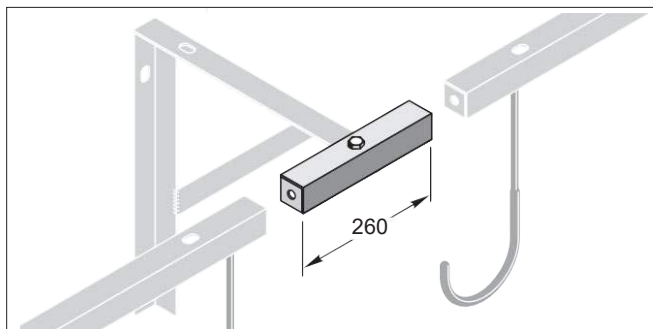

Ocelová spojka umožňuje dodatečné propojení dalších závěsných stojanů na kola z modelové řady 3500. V případě potřeby můžeme dodat i jako náhradní díl.

Gumový návlek v červené barvě slouží jako ochrana ráfků jízdních kol.

Ocelová konzole pro montáž na stěnu. V případě potřeby můžeme dodat i jako náhradní díl.

Počet míst	2	3	4	6	8
Šířka v mm	470	820	1170	1900	2600
Min. prostor v místnosti	1100	1100	1100	1100	1100
Montáž do stropu	3502	3503	3504	3506	3508
Objednací číslo	106700001	106700002	106700003	106700004	106700005
Montáž na stěnu	3552	3553	3554	3556	3558
Objednací číslo	106700006	106700007	106700008	106700009	106700010