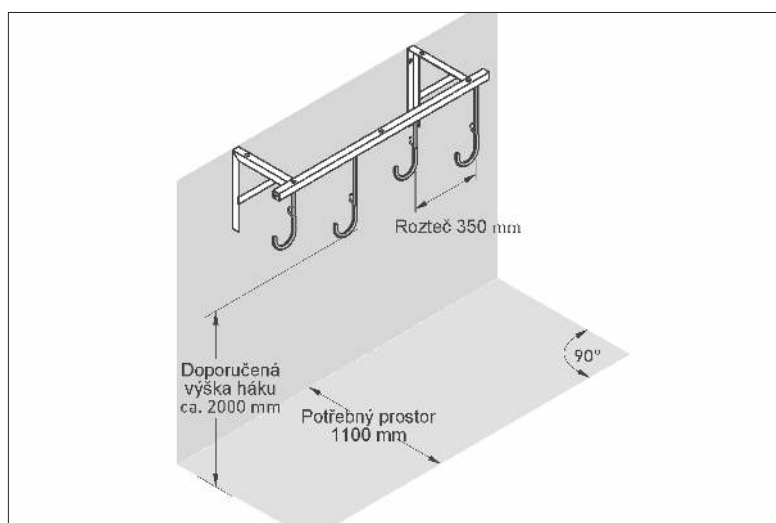

Ocelová spojka umožňuje dodatečné propojení dalších závěsných stojanů na kola z modelové řady 3500. V případě potřeby můžeme dodat i jako náhradní díl.

Gumový návlek v červené barvě slouží jako ochrana ráfků jízdních kol.

Ocelová konzole pro montáž na stěnu. V případě potřeby můžeme dodat i jako náhradní díl.

Počet míst	2	3	4	6	8
Šířka v mm	470	820	1170	1900	2600
Min. prostor v místnosti	1100	1100	1100	1100	1100
Montáž do stropu	3502	3503	3504	3506	3508
Objednací číslo	106700001	106700002	106700003	106700004	106700005
Montáž na stěnu	3552	3553	3554	3556	3558
Objednací číslo	106700006	106700007	106700008	106700009	106700010