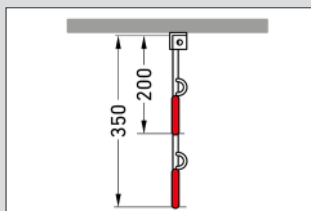

Ocelová konzole pro montáž na stěnu. V případě potřeby můžeme dodat i jako náhradní díl.

Počet míst	2	3	4	6	8
Šířka v mm	470	820	1170	1900	2600
Min. prostor v místnosti	1100	1100	1100	1100	1100
Montáž do stropu	3502	3503	3504	3506	3508
Objednací číslo	106700001	106700002	106700003	106700004	106700005
Montáž na stěnu	3552	3553	3554	3556	3558
Objednací číslo	106700006	106700007	106700008	106700009	106700010

Model 3554