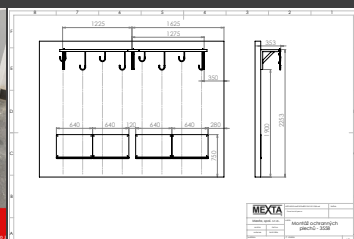

# Ochranný plech - MH 105 - Set 4 ks

Spodní ochranný plech je praktickým doplňkem k držákům na kola řady 3500

Objednací číslo	EAN	Šířka	Výška	Hloubka
106730044		640 mm	400 mm	25 mm

Počet parkovacích míst	---
Váha	16 kg
Rozteč parkovacích ohybů	---
Parkování do max. šířky pláště	---
Strana	Jednostranný
Barva	Stříbrná
Materiál / Povrchová úprava	Ocel / práškové lakováno
Konstrukce	Hotový díl
Typ montáže	K přišroubování do stěny

Chrání stěnu před znečištěním a mechanickým poškozením od zadních kol – zejména od vody, bláta či otěrů z pneumatik. Vyroben z kvalitního ocelového plechu s povrchovou úpravou v odstínu RAL 9006 (stříbrná), ladí s držákem a dotváří čistý vzhled celého systému. Spodní hrana plechu je ohnuta pod úhlem a tvoří tzv. okapničku, díky které voda nestéká po

stěně, ale odkapává přímo na podlahu. Montáž se provádí pod držák přímo na stěnu. Doporučeno zejména pro kolárny, garáže a další vnitřní prostory, kde je kladen důraz na čistotu a estetiku.

**+ Dokonalá ochrana proti poškození stěny.**