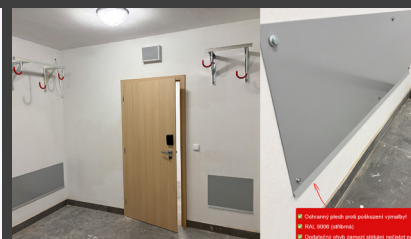

Chrání stěnu před znečištěním a mechanickým poškozením od zadních kol – zejména od vody, bláta či otěrů z pneumatik. Vyroben z kvalitního ocelového plechu s povrchovou úpravou v odstínu RAL 9006 (stříbrná), ladí s držákem a dotváří čistý vzhled celého systému. Spodní hrana plechu je ohnuta pod úhlem a tvoří tzv. okapničku, díky které voda nestéká po

stěně, ale odkapává přímo na podlahu. Montáž se provádí pod držák přímo na stěnu. Doporučeno zejména pro kolárny, garáže a další vnitřní prostory, kde je kladen důraz na čistotu a estetiku.

**+ Dokonalá ochrana proti poškození stěny.**