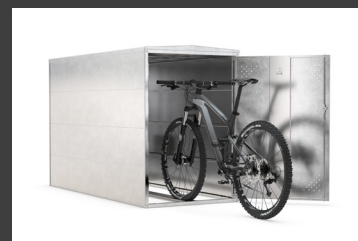

Cyklobox - BIKE-GARÁŽ / PS 2 BASIC

Spolehlivá ochrana vašich kol a elektrokol.

Objednací číslo	EAN	Šířka	Výška	Hloubka
103000020		850 mm	1.250 mm	2.050 mm

Počet parkovacích míst	1-2
Modul	Základní / 2 boční stěny
Parkování	Do šíře pláště 64 mm
Váha	85 kg
Strana	Jednostranný
Barva	stříbrná
Materiál / Povrchová úprava	Ocel / zinkováno
Konstrukce	Šroubovaná / k smontování
Typ zámku	3bodový pákový systém s vložkou a 2 klíči

Díky BIKE-GARÁŽI už Vás vítr, déšť, zloději či vandalové mohou nechat v klidu. Modulární, robustní a proti korozi chráněná ocelová konstrukce umožňuje zcela bezpečně uschovat všechny jízdní kola a elektrokola většiny typů a velikostí, včetně batohů, cyklistických helem a dalšího příslušenství.

- + **Nadčasový design:** Kvalitní výrobek vhodný nejen pro veřejné prostranství a firmy, ale i pro balkóny a terasy.
- + **Všestranné využití:** Lze ho využít nejen pro parkování jízdních kol a elektrokol, ale i pro úschovu dětských kočárků nebo invalidních vozíků.