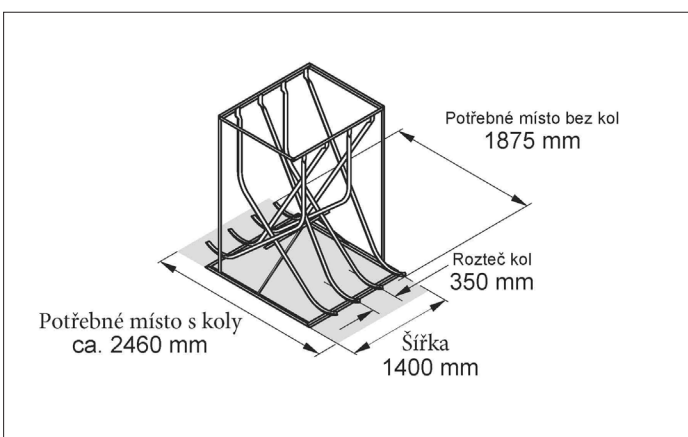

Model FACTORY STAND DOUBLE 8 - volné uložení na zem