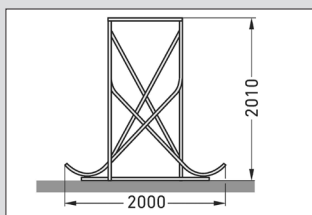

Počet parkovacích míst	8	10	12
Šířka v mm	1400	1750	2100
Volné uložení na zem Oboustranný	FACTORY STAND DOUBLE 8	FACTORY STAND DOUBLE 10	FACTORY STAND DOUBLE 12
Žárově zinkované- Objednací číslo	103600007	103600008	103600009