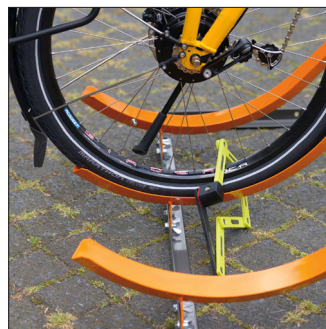

- ✓ Robustní ocelová konstrukce
- ✓ Chráněno proti korozi žárovým zinkováním (EN ISO 1461)
- ✓ Parkování do šíře pláště 60 mm, připraveno pro spojení do řady
- ✓ Střídavá nízké a vysoké stání
- ✓ Volitelně k připevnění na zeď nebo s vlastní konstrukcí pro volné uložení na zem

Bezpečná a stabilní konstrukce pro uložení stojanu na zem.

Střídavé nízké a vysoké stání pro optimální využití parkovacího prostoru.

Robustní a dostatečně široká parkovací lišta pro jízdní kola s max. šíří pláště 60 mm.