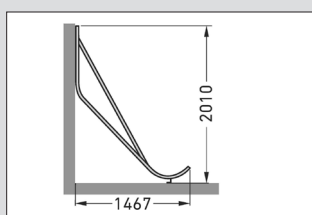

Počet parkovacích míst	4	5	6
Šířka v mm	1400	1750	2100
Montáž na stěnu Jednostranný	FACTORY WALL 4	FACTORY WALL 5	FACTORY WALL 6
Žárově zinkované- Objednací číslo	103600001	103600002	103600003