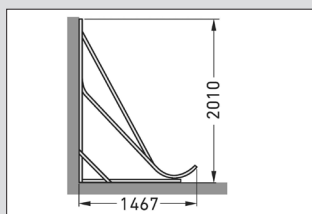

Počet parkovacích míst	4	5	6
Šířka v mm	1400	1750	2100
Volné uložení na zem Jednostranný	FACTORY STAND 4	FACTORY STAND 5	FACTORY STAND 6
Žárově zinkované- Objednací číslo	103600004	103600005	103600006