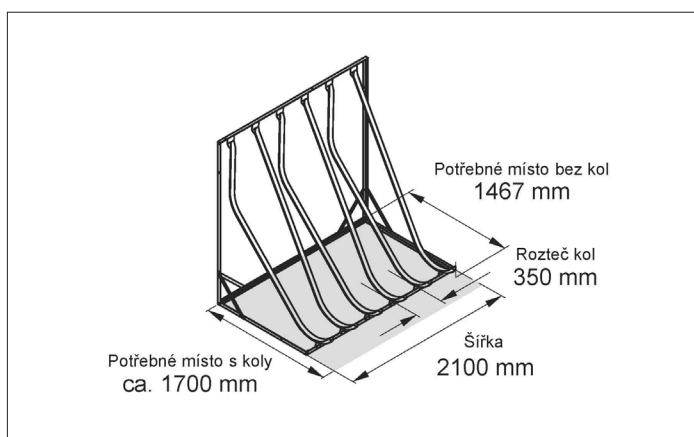

Model FACTORY STAND 6 - volné uložení na zem