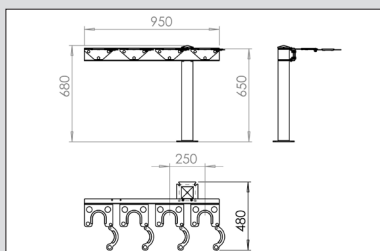

Počet parkovacích míst

6

Šířka v mm

950

**Montáž na konstrukci - jednostranná základní modul**

METARING STAND

RAL 7016 - Objednací číslo

102100081