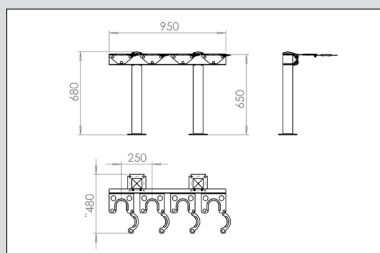

Počet parkovacích míst

6

Šířka v mm

950

Montáž na konstrukci - jednostranná základní modul

METARING STAND

RAL 7016 - Objednací číslo

102100081