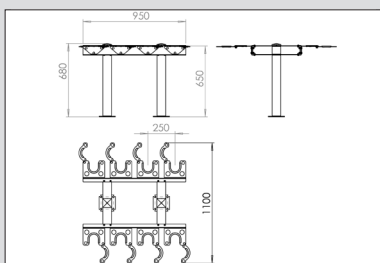

Počet parkovacích míst

8

Šířka v mm

950

Montáž na konstrukci - oboustranná základní modul

METARING STAND DOUBLE

RAL 7016 - Objednací číslo

102100082