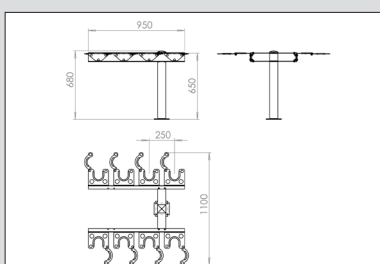

Počet parkovacích míst

8

Šířka v mm

950

Montáž na konstrukci - oboustranná přídatný modul

METARING STAND DOUBLE EXT.

RAL 7016 - Objednací číslo

102100084