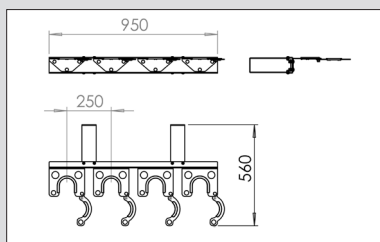

Držáky z nerezové oceli (ČSN 17240) doplněné o ochranné plastové díly.

Montáž na zeď nebo do přístřešku. Modul o 4 parkovacích místech.

Montáž na modulární konstrukci. Oboustranný, 8 parkovacích míst.

Montáž na modulární konstrukci. Jednostranný, 4 parkovacích míst.