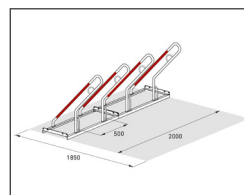

Opěrný stojan na kola FUN 500 je vyroben z pevné ocelové konstrukce sestávající z kruhových trubek a válcovaných profilů, které jsou chráněny proti korozi žárovým pozinkováním. Díky vysoce funkčním opěrným obloukům s pryžovým náplekem v signální červené barvě poskytuje spolehlivé parkování pro kvalitní jízdní kola všech velikostí. Rozteč mezi koly u jednostranného stojanu činí 500 mm, u oboustranného 540 mm. Modelová řada FUN 500 je vybavena integrovanými ocelovými

oky, která zajišťují optimální ochranu proti krádeži. Parkovací systém lze snadno propojit do řady a kdykoliv rozšířit podle potřeby. Dodává se v recyklovatelném balení, včetně šroubů a montážních úhelníků (2 ks) pro ukotvení do pevného podkladu (např. zámková dlažba) a návodu k montáži. Kdykoliv je možné připojit nadstavbovou konstrukci METAFUN 500, která umožňuje dobíjení elektrokol a montáž odkládacích ploch nebo venkovních uzamykatelných boxů.

- + **Robustní konstrukce:** Základní rám z L-profilu 35x35 mm a opěrný oblouk
- + **Zvýšená rozteč:** Pro komfortní parkování rozestup mezi jízdními koly 500
- + **Bezpečné parkování:** Masivní opěrný oblouk s pryžovou ochranou proti poškození laku kola a dodatečným ocelovým okem pro uzamčení kola za
- + **Modulární konstrukce:** Připraveno pro jednoduché propojení opěrných stojanů do řady.
- + **Jednoduché ukotvení:** Pomocí setu (2ks) kotvicích ocelových úhelníků.