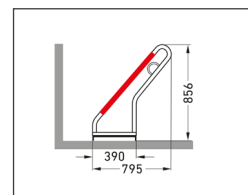

Objednací číslo	EAN	Šířka	Výška	Hloubka
106000002	4250366534954	2000 mm	856 mm	795 mm

Počet parkovacích míst	4
Váha	21,20 kg
Rozteč opěrných oblouků	500 mm
Parkování do max. šíře pláště	univerzální
Strana	Jednostranný
Barva	Stříbrná
Materiál / Povrchová úprava	Ocel / Žárově zinkováno
Konstrukce	Šroubovaná / k smontování
Typ montáže	K volnému uložení na podlahu

Opěrný stojan na kola FUN 500 je vyroben z pevné ocelové konstrukce sestávající z kruhových trubek a válcovaných profilů, které jsou chráněny proti korozi žárovým pozinkováním. Díky vysoce funkčním opěrným obloukům s pryžovým náplekem v signální červené barvě poskytuje spolehlivé parkování pro kvalitní jízdní kola všech velikostí. Rozteč mezi koly u jednostranného stojanu činí 500 mm, u oboustranného 540 mm. Modelová řada FUN 500 je vybavena integrovanými ocelovými

- + **Robustní konstrukce:** Základní rám z L-profilu 35x35 mm a opěrný oblouk
- + **Zvýšená rozteč:** Pro komfortní parkování rozestup mezi jízdními koly 500
- + **Bezpečné parkování:** Masivní opěrný oblouk s pryžovou ochranou proti poškození laku kola a dodatečným ocelovým okem pro uzamčení kola za
- + **Modulární konstrukce:** Připraveno pro jednoduché propojení opěrných stojanů do řady.
- + **Jednoduché ukotvení:** Pomocí setu (2ks) kotvicích ocelových úhelníků.