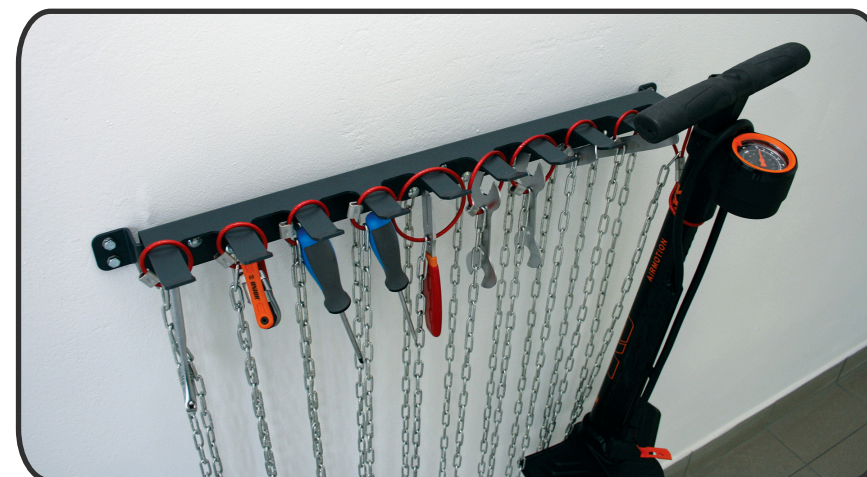

Sada nářadí META-TOOLER představuje skvělé řešení, jak zabezpečit vše potřebné vybavení pro jednoduché opravy a servis kola na jednom místě.

Set obsahuje masivní víceramený ocelový držák nářadí, který je práškově nalakován v RAL 7016 (antracitová). Nářadí je k držáku přichyceno ocelovým řetězem a není jej možné jednoduše odcizit. Délka bezpečnostního řetězu je pro každý typ servisního nářadí 2.000 mm. V setu dodáváme pouze kvalitní nářadí od společnosti UNIOR.

Výška (mm)	Šířka (mm)	Hloubka (mm)
1000 (s řetězy)	700	130

META-TOOLER / DODANÉ NÁŘADÍ

1x Klíč na náboje - 13,14,15,16

1x Klíč pro servis kotoučových brzd

1x Šroubovák křížový PH2x100

1x Sada Multitool EURO13

1x Pumpa SKS Airmotion 12.0

1x Klíč na náboje - 13,14,15,17

2x Ocelové montážní páky

1x Šroubovák plochý 5,5x100

1x Nastavitelný klíč - 150