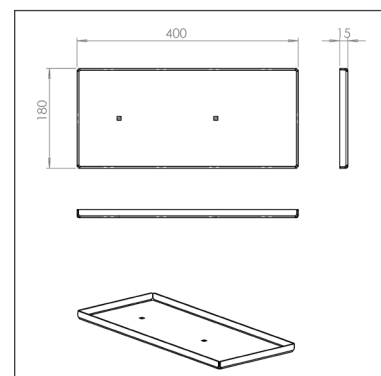

Tato odkládací plocha je praktickým doplňkem k nosné konstrukci METAFUN 500 s integrovanými elektrickými zásuvkami 230 V pro dobíjení baterií elektrokol a elektrokoloběžek. Nerezový plech s následným práškovým lakováním v antracitovém odstínu (RAL 7016) zaručuje vysokou odolnost a dlouhá životnost.

Na odkládací plochu můžete pohodlně umístit nejen nabíjecí zdroje, ale také navigace, cyklistické helmy, bidony a další drobné příslušenství. Vše je přehledně a bezpečně uloženo, což přispívá k lepší organizaci a pohodlí všech uživatelů.

- **+ Odolnost a trvanlivost** – Kvalitní nerezový plech s práškovým lakováním v odstínu RAL 7016 zaručuje dlouhou životnost i v náročných podmínkách.
- **+ Organizovaný prostor** – Promyšlený design umožňuje, aby mělo každé příslušenství své místo, což usnadňuje uložení nabíjecích zdrojů, navigací, cyklistických helem, bidonů a dalších drobností.