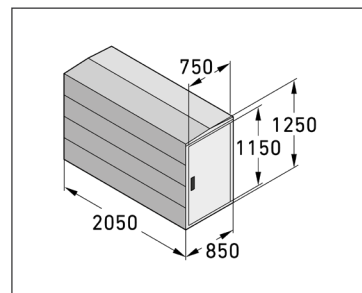

Další informace o našich produktech naleznete na: www.mexta.cz.
Za úplnost a přesnost údajů a obrázků nelze poskytnout žádnou záruku.