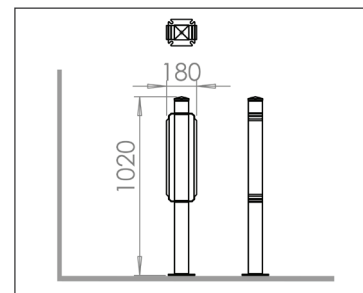

Další informace o našich produktech naleznete na: www.mexta.cz.
Za úplnost a přesnost údajů a obrázků nelze poskytnout žádnou záruku.