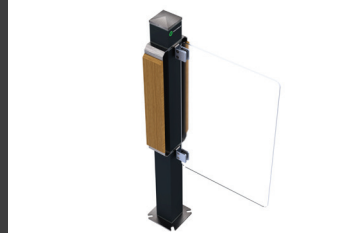

Opěrný stojan na kola - METALEAN BASIC

Moderní stojan na kola z modelové řady Metalean: lakované hliníkové profily, nerezová ocel a dřevěné obložení. Stabilní a bezpečný pro všechny typy kol, včetně elektrokol. Vyžaduje minimální prostor k instalaci.

Objednací číslo	EAN	Šířka	Výška	Hloubka
101000060		180 mm	1.020 mm	150 mm

Počet parkovacích míst	2
Váha	8 kg
El.zásuvka/informační plocha	ne / ne
Parkování do max. šíře pláště	Univerzální
Strana	Oboustranný
Barva	RAL 7016 - antracitová / dub
Materiál / Povrchová úprava	Al.Profil,dřevo/Lakováno
Konstrukce	Smontováno
Typ montáže	K ukotvení do podlahy

Designový opěrný stojan na kola, který spojuje eleganci, funkčnost a odolnost. Tento unikátní sloupek je vyroben z lakovaného hliníkového profilu o rozměru 80x80 mm v moderním odstínu RAL 7016 a doplněn o masivní dřevěné obložení z dubu, ošetřeného dvojitým bezbarvým lakem.

- + **Ochrana kola:** Masivní dřevěné obložení chrání rám vašeho kola před poškozením a dodává stojanu přírodní estetiku.
- + **Úspora místa:** Na rozdíl od klasických opěrných stojanů typu obráceného U, METALEAN šetří místo v prostoru a zajišťuje efektivnější využití plochy.
- + **Univerzální použití:** Stojan je navržen pro jednoduché opření kola za rám, což umožňuje parkování všech typů jízdních kol.
- + **Bezpečnost:** Kolo lze bezpečně uzamknout za nerezový rám s masivním dřevěným obložением o šířce 80 mm.