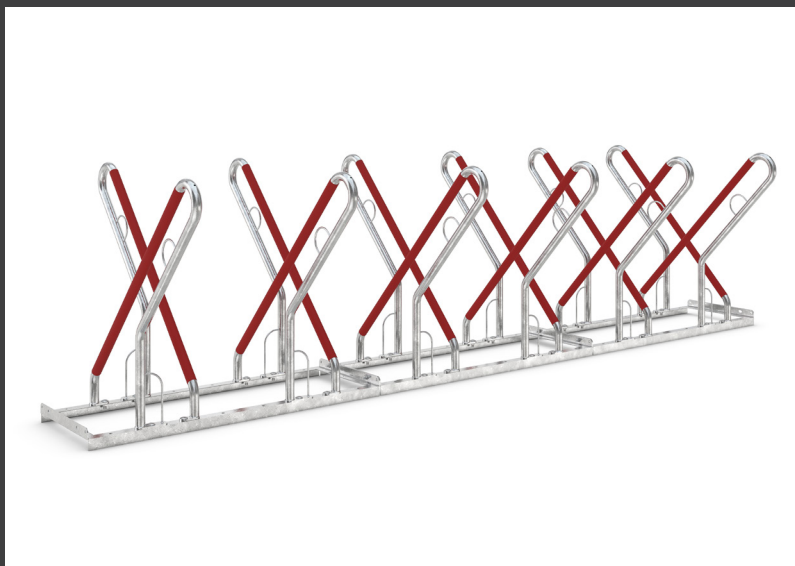

Stojan na kola - FUN 522

Univerzální opěrný stojan na kolo s možností uzamčení kola za rám. Robustní ocelová konstrukce v jednostranném nebo oboustranném provedení pro všechny typy jízdních kol. Snadná montáž bez nutnosti stavebních úprav.

Objednací číslo	EAN	Šířka	Výška	Hloubka
106000006	4250366534992	3240 mm	856 mm	1200 mm

Počet parkovacích míst	12
Váha	59,30 kg
Rozteč opěrných oblouků	540 mm
Parkování do max. šířky pláště	Univerzální
Strana	Oboustranný
Barva	Stříbrná
Materiál / Povrchová úprava	Ocel / Žárově zinkováno
Konstrukce	Šroubovaná / k smontování
Typ montáže	K volnému uložení na podlahu