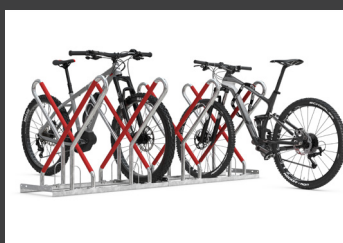

# Stojan na kola - FUN 522

Univerzální opěrný stojan na kolo s možností uzamčení kola za rám. Robustní ocelová konstrukce v jednostranném nebo oboustranném provedení pro všechny typy jízdních kol. Snadná montáž bez nutnosti stavebních úprav.

Opěrný stojan na kola FUN 500 je vyroben z pevné ocelové konstrukce sestávající z kruhových trubek a válcovaných profilů, které jsou chráněny proti korozi žárovým pozinkováním. Díky vysoce funkčním opěrným obloukům s pryžovým návlakem v signální červené barvě poskytuje spolehlivé parkování pro kvalitní jízdní kola všech velikostí. Rozteč mezi koly u jednostranného stojanu činí 500 mm, u oboustranného 540 mm. Modelová řada FUN 500 je vybavena integrovanými ocelovými

oky, která zajišťují optimální ochranu proti krádeži. Parkovací systém lze snadno propojit do řady a kdykoliv rozšířit podle potřeby. Dodává se v recyklovatelném balení, včetně šroubů a montážních úhelníků (2 ks) pro ukotvení do pevného podkladu (např. zámková dlažba) a návodu k montáži. Kdykoliv je možné připojit nadstavbovou konstrukci METAFUN 500, která umožňuje dobíjení elektrokol a montáž odkládacích ploch nebo venkovních uzamykatelných boxů.

- + **Robustní konstrukce:** Základní rám z L-profilu 35x35 mm a opěrný oblouk
- + **Zvýšená rozteč:** Pro komfortní parkování rozestup mezi jízdními koly 540
- + **Bezpečné parkování:** Masivní opěrný oblouk s pryžovou ochranou proti poškození laku kola a dodatečným ocelovým okem pro uzamčení kola a
- + **Modulární konstrukce:** Připraveno pro jednoduché propojení opěrných stojanů do řady.
- + **Jednoduché ukotvení:** Pomocí setu (2ks) kotvicích ocelových úhelníků.