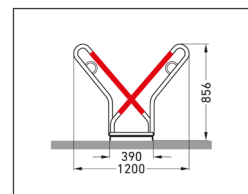

Objednací číslo	EAN	Šířka	Výška	Hloubka
106000006	4250366534992	3240 mm	856 mm	1200 mm

Počet parkovacích míst	12
Váha	59,30 kg
Rozteč opěrných oblouků	540 mm
Parkování do max. šířky pláště	Univerzální
Strana	Oboustranný
Barva	Stříbrná
Materiál / Povrchová úprava	Ocel / Žárově zinkováno
Konstrukce	Šroubovaná / k smontování
Typ montáže	K volnému uložení na podlahu

Opěrný stojan na kola FUN 500 je vyroben z pevné ocelové konstrukce sestávající z kruhových trubek a válcovaných profilů, které jsou chráněny proti korozi žárovým pozinkováním. Díky vysoce funkčním opěrným obloukům s pryžovým návlakem v signální červené barvě poskytuje spolehlivé parkování pro kvalitní jízdní kola všech velikostí. Rozteč mezi koly u jednostranného stojanu činí 500 mm, u oboustranného 540 mm. Modelová řada FUN 500 je vybavena integrovanými ocelovými

- + **Robustní konstrukce:** Základní rám z L-profilu 35x35 mm a opěrný oblouk
- + **Zvýšená rozteč:** Pro komfortní parkování rozestup mezi jízdními koly 540
- + **Bezpečné parkování:** Masivní opěrný oblouk s pryžovou ochranou proti poškození laku kola a dodatečným ocelovým okem pro uzamčení kola a
- + **Modulární konstrukce:** Připraveno pro jednoduché propojení opěrných stojanů do řady.
- + **Jednoduché ukotvení:** Pomocí setu (2ks) kotvicích ocelových úhelníků.