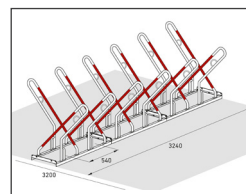

# Stojan na kola - FUN 522

Univerzální opěrný stojan na kolo s možností uzamčení kola za rám. Robustní ocelová konstrukce v jednostranném nebo oboustranném provedení pro všechny typy jízdních kol. Snadná montáž bez nutnosti stavebních úprav.

Objednací číslo	EAN	Šířka	Výška	Hloubka
106000006	4250366534992	3240 mm	856 mm	1200 mm

Počet parkovacích míst	12
Váha	59,30 kg
Rozteč opěrných oblouků	540 mm
Parkování do max. šířky pláště	Univerzální
Strana	Oboustranný
Barva	Stříbrná
Materiál / Povrchová úprava	Ocel / Žárově zinkováno
Konstrukce	Šroubovaná / k smontování
Typ montáže	K volnému uložení na podlahu

Opěrný stojan na kola FUN 500 je vyroben z pevné ocelové konstrukce sestávající z kruhových trubek a válcovaných profilů, které jsou chráněny proti korozi žárovým pozinkováním. Díky vysoce funkčním opěrným obloukům s pryžovým návlakem v signální červené barvě poskytuje spolehlivé parkování pro kvalitní jízdní kola všech velikostí. Rozteč mezi koly u jednostranného stojanu činí 500 mm, u oboustranného 540 mm. Modelová řada FUN 500 je vybavena integrovanými ocelovými

- + **Robustní konstrukce:** Základní rám z L-profilu 35x35 mm a opěrný oblouk
- + **Zvýšená rozteč:** Pro komfortní parkování rozestup mezi jízdními koly 540
- + **Bezpečné parkování:** Masivní opěrný oblouk s pryžovou ochranou proti poškození laku kola a dodatečným ocelovým okem pro uzamčení kola a
- + **Modulární konstrukce:** Připraveno pro jednoduché propojení opěrných stojanů do řady.
- + **Jednoduché ukotvení:** Pomocí setu (2ks) kotvicích ocelových úhelníků.