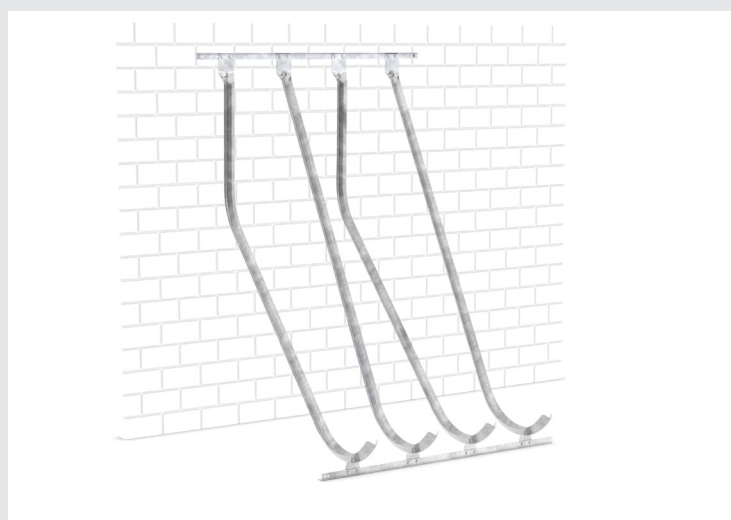

FACTORY WALL 4

Jednoduché, variabilní a léty prověřené šikmé parkování jízdních kol. Jednostranný stojan na kolo s montáží na zeď. Pro jízdní kola do maximální šíře pláště 60 mm.

Objednací číslo	Šířka	Výška	Hloubka
103600001	1.400	2.010 mm	1.467 mm

Technická data

EAN

Počet parkovacích míst	4
Parkovací úhel	55° rovně
Povrchová úprava / stojan	Žárově zinkované
Typ parkování	Zasunutí kola pod úhlem
Konstrukce / stojan na kola	Šroubovaná / k smontování
Typ montáže	Na zeď
Strana	Jednostranný
Barva / stojan na kola	Stříbrná

V parkovacím systému FACTORY lze komfortně zaparkovat jízdní kola v rozteči 350 mm se střídavým nízkým a vysokým stáním. Šikmé parkování Vám pomůže ušetřit velikost parkovacího prostoru. Robustní ocelová konstrukce odolná proti povětrnostním vlivům skrze žárově zinkování je vhodná pro vnitřní i venkovní instalace. Jednostranné nebo oboustranné modely a jejich jednoduchá montáž předurčuje tento šikmý stojan na kolo pro firemní provozy, kolárny, kempy, nebo garáže obytných domů. Zvládne stabilně zaparkovat jízdní kola do maximální šíře pláště 60 mm. Jízdní kola lze uzamknout k robustní nájezdové liště.