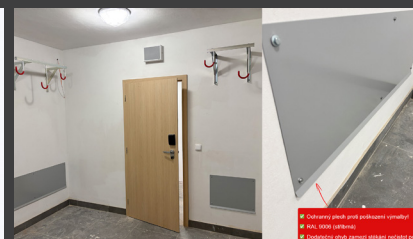

Chrání stěnu před znečištěním a mechanickým poškozením od zadních kol – zejména od vody, bláta či otěrů z pneumatik. Vyroben z kvalitního ocelového plechu s povrchovou úpravou v odstínu RAL 9006 (stříbrná), ladí s držákem a dotváří čistý vzhled celého systému. Spodní hrana plechu je ohnuta pod úhlem a tvoří tzv. okapničku, díky které voda nestéká po