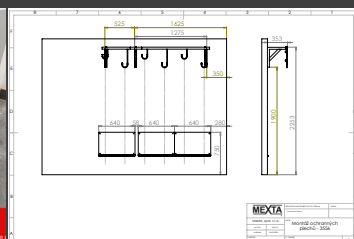

Ochranný plech - MH 105 - Set 3 ks

Spodní ochranný plech je praktickým doplňkem k držákům na kola řady 3500

| Objednací číslo | EAN | Šířka | Výška | Hloubka |
|-----------------|-----|--------|--------|---------|
| 106730043 | | 640 mm | 400 mm | 25 mm |

| | |
|-------------------------------|--------------------------|
| Počet parkovacích míst | --- |
| Váha | 12 kg |
| Rozteč parkovacích ohybů | --- |
| Parkování do max. šíře pláště | --- |
| Strana | Jednostranný |
| Barva | Stříbrná |
| Materiál / Povrchová úprava | Ocel / práškové lakováno |
| Konstrukce | Hotový díl |
| Typ montáže | K přišroubování do stěny |