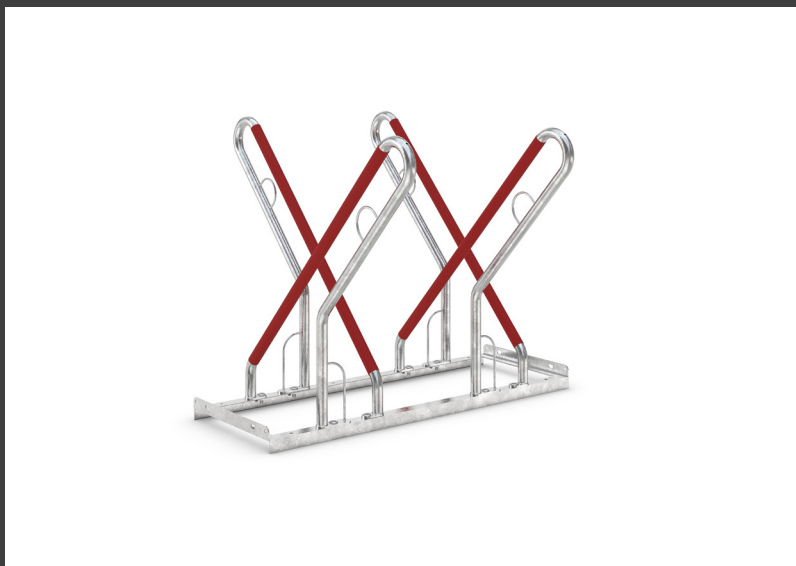

Stojan na kola - FUN 514

Univerzální opěrný stojan na kolo s možností uzamčení kola za rám. Robustní ocelová konstrukce v jednostranném nebo oboustranném provedení pro všechny typy jízdních kol. Snadná montáž bez nutnosti stavebních úprav.

Objednací číslo	EAN	Šířka	Výška	Hloubka
106000004	4250366534978	1080 mm	856 mm	1200 mm

Počet parkovacích míst	4
Váha	19,50 kg
Rozteč opěrných oblouků	540 mm
Parkování do max. šíře pláště	Univerzální
Strana	Oboustranný
Barva	Stříbrná
Materiál / Povrchová úprava	Ocel / Žárově zinkováno
Konstrukce	Šroubovaná / k smontování
Typ montáže	K volnému uložení na podlahu