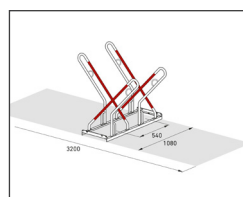

Opěrný stojan na kola FUN 500 je vyroben z pevné ocelové konstrukce sestávající z kruhových trubek a válcovaných profilů, které jsou chráněny proti korozi žárovým pozinkováním. Díky vysoce funkčním opěrným obloukům s pryžovým návlakem v signální červené barvě poskytuje spolehlivé parkování pro kvalitní jízdní kola všech velikostí. Rozteč mezi koly u jednostranného stojanu činí 500 mm, u oboustranného 540 mm. Modelová řada FUN 500 je vybavena integrovanými ocelovými

oky, která zajišťují optimální ochranu proti krádeži. Parkovací systém lze snadno propojit do řady a kdykoliv rozšířit podle potřeby. Dodává se v recyklovatelném balení, včetně šroubů a montážních úhelníků (2 ks) pro ukotvení do pevného podkladu (např. zámková dlažba) a návodu k montáži. Kdykoliv je možné připojit nadstavbovou konstrukci METAFUN 500, která umožňuje dobíjení elektrokol a montáž odkládacích ploch nebo venkovních uzamykatelných boxů.

- + **Robustní konstrukce:** Základní rám z L-profilu 35x35 mm a opěrný oblouk
- + **Zvýšená rozteč:** Pro komfortní parkování rozestup mezi jízdními koly 540
- + **Bezpečné parkování:** Masivní opěrný oblouk s pryžovou ochranou proti poškození laku kola a dodatečným ocelovým okem pro uzamčení kola za
- + **Modulární konstrukce:** Připraveno pro jednoduché propojení opěrných stojanů do řady.
- + **Jednoduché ukotvení:** Pomocí setu (2ks) kotvících ocelových úhelníků.