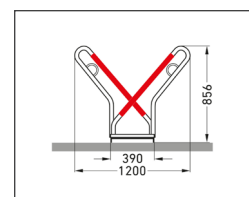

Objednací číslo	EAN	Šířka	Výška	Hloubka
106000004	4250366534978	1080 mm	856 mm	1200 mm

Počet parkovacích míst	4
Váha	19,50 kg
Rozteč opěrných oblouků	540 mm
Parkování do max. šíře pláště	Univerzální
Strana	Oboustranný
Barva	Stříbrná
Materiál / Povrchová úprava	Ocel / Žárově zinkováno
Konstrukce	Šroubovaná / k smontování
Typ montáže	K volnému uložení na podlahu

Opěrný stojan na kola FUN 500 je vyroben z pevné ocelové konstrukce sestávající z kruhových trubek a válcovaných profilů, které jsou chráněny proti korozi žárovým pozinkováním. Díky vysoce funkčním opěrným obloukům s pryžovým návlakem v signální červené barvě poskytuje spolehlivé parkování pro kvalitní jízdní kola všech velikostí. Rozteč mezi koly u jednostranného stojanu činí 500 mm, u oboustranného 540 mm. Modelová řada FUN 500 je vybavena integrovanými ocelovými

- + **Robustní konstrukce:** Základní rám z L-profilu 35x35 mm a opěrný oblouk
- + **Zvýšená rozteč:** Pro komfortní parkování rozestup mezi jízdními koly 540
- + **Bezpečné parkování:** Masivní opěrný oblouk s pryžovou ochranou proti poškození laku kola a dodatečným ocelovým okem pro uzamčení kola za
- + **Modulární konstrukce:** Připraveno pro jednoduché propojení opěrných stojanů do řady.
- + **Jednoduché ukotvení:** Pomocí setu (2ks) kotvících ocelových úhelníků.