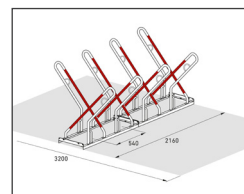

Opěrný stojan na kola FUN 500 je vyroben z pevné ocelové konstrukce sestávající z kruhových trubek a válcovaných profilů, které jsou chráněny proti korozi žárovým pozinkováním. Díky vysoce funkčním opěrným obloukům s pryžovým náplekem v signální červené barvě poskytuje spolehlivé parkování pro kvalitní jízdní kola všech velikostí. Rozteč mezi koly u jednostranného stojanu činí 500 mm, u oboustranného 540 mm. Modelová řada FUN 500 je vybavena integrovanými ocelovými

oky, která zajišťují optimální ochranu proti krádeži. Parkovací systém lze snadno propojit do řady a kdykoliv rozšířit podle potřeby. Dodává se v recyklovatelném balení, včetně šroubů a montážních úhelníků (2 ks) pro ukotvení do pevného podkladu (např. zámková dlažba) a návodu k montáži. Kdykoliv je možné připojit nadstavbovou konstrukci METAFUN 500, která umožňuje dobíjení elektrokol a montáž odkládacích ploch nebo venkovních uzamykatelných boxů.

- + **Robustní konstrukce:** Základní rám z L-profilu 35x35 mm a opěrný oblouk
- + **Zvýšená rozteč:** Pro komfortní parkování rozestup mezi jízdními koly 540
- + **Bezpečné parkování:** Masivní opěrný oblouk s pryžovou ochranou proti poškození laku kola a dodatečným ocelovým okem pro uzamčení kola a
- + **Modulární konstrukce:** Připraveno pro jednoduché propojení opěrných stojanů do řady.
- + **Jednoduché ukotvení:** Pomocí setu (2ks) kotvicích ocelových úhelníků.