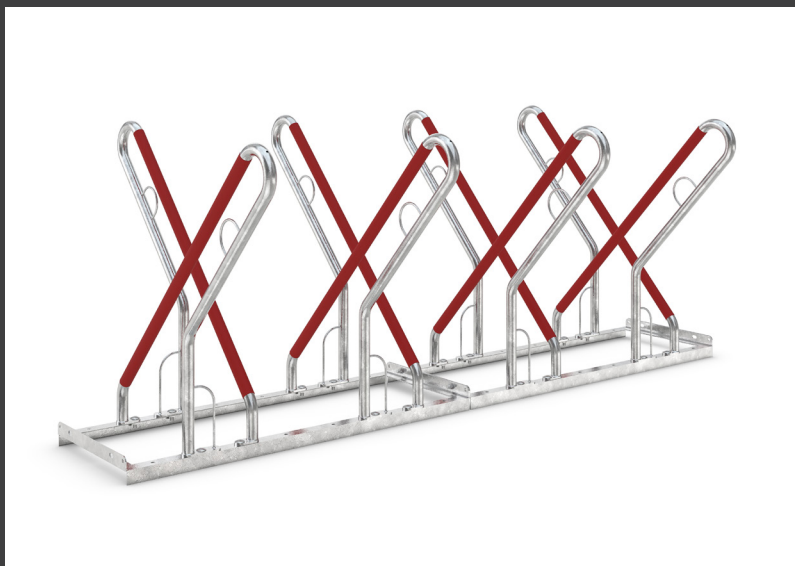

Stojan na kola - FUN 518

Univerzální opěrný stojan na kolo s možností uzamčení kola za rám. Robustní ocelová konstrukce v jednostranném nebo oboustranném provedení pro všechny typy jízdních kol. Snadná montáž bez nutnosti stavebních úprav.

Objednací číslo	EAN	Šířka	Výška	Hloubka
106000005	4250366534985	2160 mm	856 mm	1200 mm

Počet parkovacích míst	8
Váha	39,40 kg
Rozteč opěrných oblouků	540 mm
Parkování do max. šíře pláště	Univerzální
Strana	Oboustranný
Barva	Stříbrná
Materiál / Povrchová úprava	Ocel / Žárově zinkováno
Konstrukce	Šroubovaná / k smontování
Typ montáže	K volnému uložení na podlahu