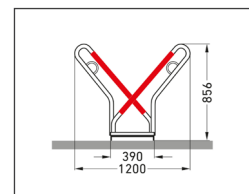

Objednací číslo	EAN	Šířka	Výška	Hloubka
106000005	4250366534985	2160 mm	856 mm	1200 mm

Počet parkovacích míst	8
Váha	39,40 kg
Rozteč opěrných oblouků	540 mm
Parkování do max. šíře pláště	Univerzální
Strana	Oboustranný
Barva	Stříbrná
Materiál / Povrchová úprava	Ocel / Žárově zinkováno
Konstrukce	Šroubovaná / k smontování
Typ montáže	K volnému uložení na podlahu

Opěrný stojan na kola FUN 500 je vyroben z pevné ocelové konstrukce sestávající z kruhových trubek a válcovaných profilů, které jsou chráněny proti korozi žárovým pozinkováním. Díky vysoce funkčním opěrným obloukům s pryžovým náplekem v signální červené barvě poskytuje spolehlivé parkování pro kvalitní jízdní kola všech velikostí. Rozteč mezi koly u jednostranného stojanu činí 500 mm, u oboustranného 540 mm. Modelová řada FUN 500 je vybavena integrovanými ocelovými

- + **Robustní konstrukce:** Základní rám z L-profilu 35x35 mm a opěrný oblouk
- + **Zvýšená rozteč:** Pro komfortní parkování rozestup mezi jízdními koly 540
- + **Bezpečné parkování:** Masivní opěrný oblouk s pryžovou ochranou proti poškození laku kola a dodatečným ocelovým okem pro uzamčení kola a
- + **Modulární konstrukce:** Připraveno pro jednoduché propojení opěrných stojanů do řady.
- + **Jednoduché ukotvení:** Pomocí setu (2ks) kotvicích ocelových úhelníků.