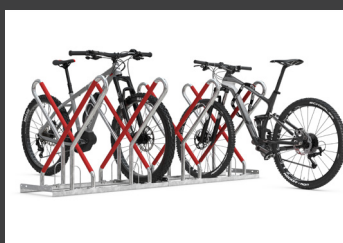

Stojan na kola - FUN 518

Univerzální opěrný stojan na kolo s možností uzamčení kola za rám. Robustní ocelová konstrukce v jednostranném nebo oboustranném provedení pro všechny typy jízdních kol. Snadná montáž bez nutnosti stavebních úprav.

Objednací číslo	EAN	Šířka	Výška	Hloubka
106000005	4250366534985	2160 mm	856 mm	1200 mm

Počet parkovacích míst	8
Váha	39,40 kg
Rozteč opěrných oblouků	540 mm
Parkování do max. šíře pláště	Univerzální
Strana	Oboustranný
Barva	Stříbrná
Materiál / Povrchová úprava	Ocel / Žárově zinkováno
Konstrukce	Šroubovaná / k smontování
Typ montáže	K volnému uložení na podlahu

Opěrný stojan na kola FUN 500 je vyroben z pevné ocelové konstrukce sestávající z kruhových trubek a válcovaných profilů, které jsou chráněny proti korozi žárovým pozinkováním. Díky vysoce funkčním opěrným obloukům s pryžovým náplekem v signální červené barvě poskytuje spolehlivé parkování pro kvalitní jízdní kola všech velikostí. Rozteč mezi koly u jednostranného stojanu činí 500 mm, u oboustranného 540 mm. Modelová řada FUN 500 je vybavena integrovanými ocelovými

oky, která zajišťují optimální ochranu proti krádeži. Parkovací systém lze snadno propojit do řady a kdykoliv rozšířit podle potřeby. Dodává se v recyklovatelném balení, včetně šroubů a montážních úhelníků (2 ks) pro ukotvení do pevného podkladu (např. zámková dlažba) a návodu k montáži. Kdykoliv je možné připojit nadstavbovou konstrukci METAFUN 500, která umožňuje dobíjení elektrokol a montáž odkládacích ploch nebo venkovních uzamykatelných boxů.