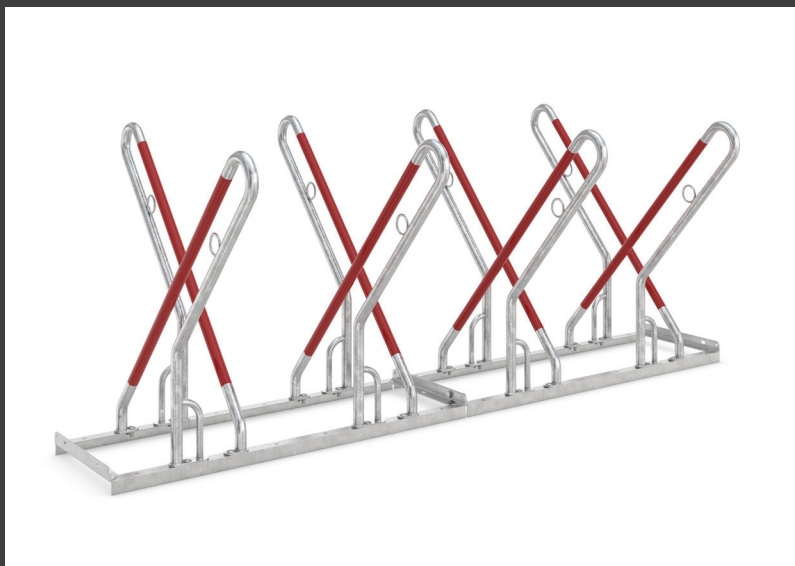

Stojan na kola - FUN 518

Univerzální opěrný stojan na kolo s možností uzamčení kola za rám. Robustní ocelová konstrukce v jednostranném nebo oboustranném provedení pro všechny typy jízdních kol. Snadná montáž bez nutnosti stavebních úprav.

Objednací číslo	EAN	Šířka	Výška	Hloubka
106000004	4250366534985	2160 mm	856 mm	1200 mm

Počet parkovacích míst	8
Váha	39,40 kg
Rozteč opěrných oblouků	540 mm
Parkování do max. šíře pláště	Univerzální
Strana	Oboustranný
Barva	Stříbrná
Materiál / Povrchová úprava	Ocel / Žárově zinkováno
Konstrukce	Šroubovaná / k smontování
Typ montáže	K volnému uložení na podlahu