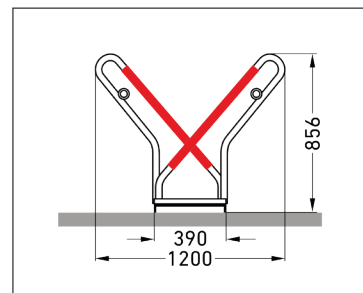

Stojan na kola - FUN 518

Univerzální opěrný stojan na kolo s možností uzamčení kola za rám. Robustní ocelová konstrukce v jednostranném nebo oboustranném provedení pro všechny typy jízdních kol. Snadná montáž bez nutnosti stavebních úprav.

Objednací číslo	EAN	Šířka	Výška	Hloubka
106000004	4250366534985	2160 mm	856 mm	1200 mm

Počet parkovacích míst	8
Váha	39,40 kg
Rozteč opěrných oblouků	540 mm
Parkování do max. šíře pláště	Univerzální
Strana	Oboustranný
Barva	Stříbrná
Materiál / Povrchová úprava	Ocel / Žárově zinkováno
Konstrukce	Šroubovaná / k smontování
Typ montáže	K volnému uložení na podlahu

Opěrný stojan na kola FUN 500 je vyroben z pevné ocelové konstrukce sestávající z kruhových trubek a válcovaných profilů, které jsou chráněny proti korozi žárovým pozinkováním. Díky vysoce funkčním opěrným obloukům s pryžovým návlakem v signální červené barvě poskytuje spolehlivé parkování pro kvalitní jízdní kola všech velikostí. Rozteč mezi koly u jednostranného stojanu činí 500 mm, u oboustranného 540 mm. Modelová řada FUN 500 je vybavena integrovanými ocelovými

- + **Robustní konstrukce:** Základní rám z L-profilu 35x35 mm a opěrný oblouk z trubky o průměru 32 mm.
- + **Zvýšená rozteč:** Pro komfortní parkování rozstup mezi jízdními koly 500 mm.
- + **Bezpečné parkování:** Masivní opěrný oblouk s pryžovou ochranou proti poškození laku kola a dodatečným ocelovým okem pro uzamčení kola za rám.
- + **Modulární konstrukce:** Připraveno pro jednoduché propojení opěrných stojanů do řady.
- + **Jednoduché ukotvení:** Pomocí setu (2ks) kotvicích ocelových úhelníků.