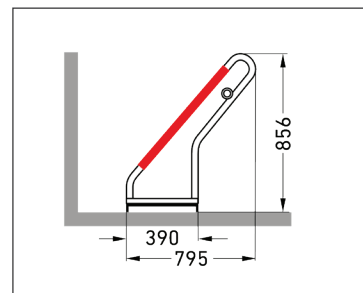

Objednací číslo	EAN	Šířka	Výška	Hloubka
10600001	4250366534947	1000 mm	856 mm	795 mm

Počet parkovacích míst	2
Váha	10,60 kg
Rozteč opěrných oblouků	500 mm
Parkování do max. šířky pláště	univerzální
Strana	Jednostranný
Barva	Stříbrná
Materiál / Povrchová úprava	Ocel / Žárově zinkováno
Konstrukce	Šroubovaná / k smontování
Typ montáže	K volnému uložení na podlahu

Opěrný stojan na kola FUN 500 je vyroben z pevné ocelové konstrukce sestávající z kruhových trubek a válcovaných profilů, které jsou chráněny proti korozi žárovým pozinkováním. Díky vysoce funkčním opěrným obloukům s pryžovým náplekem v signální červené barvě poskytuje spolehlivé parkování pro kvalitní jízdní kola všech velikostí. Rozteč mezi koly u jednostranného stojanu činí 500 mm, u oboustranného 540 mm. Modelová řada FUN 500 je vybavena integrovanými ocelovými

- + **Robustní konstrukce:** Základní rám z L-profilu 35x35 mm a opěrný oblouk z trubky o průměru 32 mm.
- + **Zvýšená rozteč:** Pro komfortní parkování rozstup mezi jízdními koly 500 mm.
- + **Bezpečné parkování:** Masivní opěrný oblouk s pryžovou ochranou proti poškození laku kola a dodatečným ocelovým okem pro uzamčení kola za rám.
- + **Modulární konstrukce:** Připraveno pro jednoduché propojení opěrných stojanů do řady.
- + **Jednoduché ukotvení:** Pomocí setu (2ks) kotvicích ocelových úhelníků.