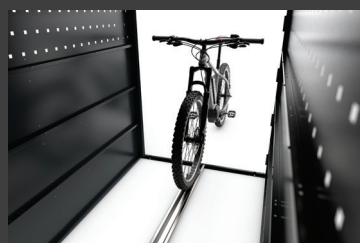

Počet parkovacích míst	1-3
Modul	Základní / 2 boční stěny
Parkování	Do šíře pláště 64 mm
Váha	109 kg
Strana	Jednostranný
Barva	Dle vlastního výběru
Materiál / Povrchová úprava	Ocel / zinkováno+lakováno
Konstrukce	Šroubovaná / k smontování
Typ zámku	3bodový pákový systém s vložkou a 2 klíči

- + Rozměr průchodu dveří: 1060 x 1250 mm (šířka / výška).
- + Nadčasový design: Kvalitní výrobek vhodný nejen pro veřejné prostranství a firmy, ale i pro penziony a kempy.
- + Ještě více místa a pohodlí pro vaše jízdní kola.
- + Nabíjení elektrokol: Nabíjejte elektrokola v bezpečí mimo domov a vyhněte se možnému problému se vznícením nabíjené baterie elektrokola. Díky nabíjecímu prvku se dvěma integrovanými elektrickými zásuvkami 230 V a sklopné polici si můžete dobít nejen baterii svého elektrokola, ale i dalšího příslušenství, jako mobilní telefon nebo navigace.
- + Všestranné využití: Lze ho využít nejen pro parkování jízdních kol a elektrokol, ale i pro úschovu dětských kočárků nebo invalidních vozíků.