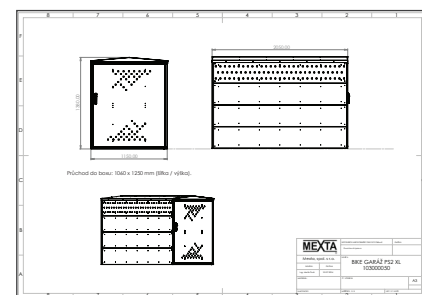

Další informace o našich produktech naleznete na: www.mexta.cz.
Za úplnost a přesnost údajů a obrázků nelze poskytnout žádnou záruku.