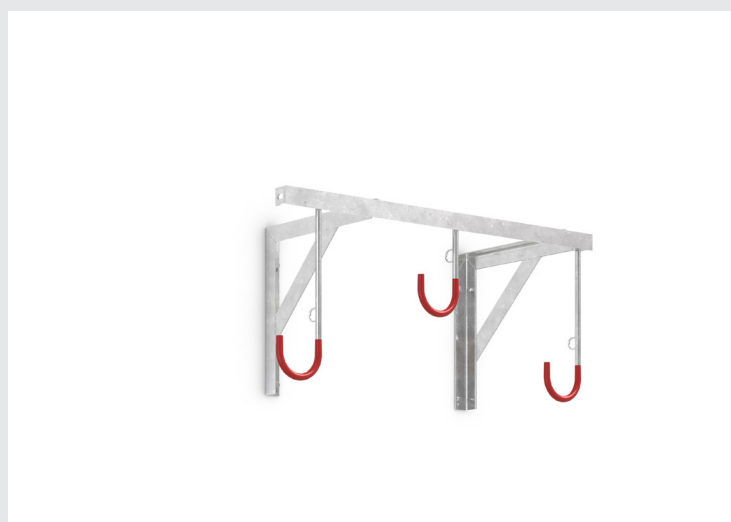

Závěsný stojan na kolo - 3553

IDEÁLNÍ PRO ORGANIZACI JÍZDNÍCH KOL V PŘEPLNĚNÝCH KOLÁRNÁCH A GARÁŽÍCH

Objednací číslo	Šířka	Výška	Hloubka
106700007	820 mm	350 mm	350 mm

Technická data

EAN

Materiál	Ocel
Váha	9,5 kg
Povrchová úprava	Žárový zinek
Barva	Stříbrná
Konstrukce / stojan na kola	Hotový díl
Typ parkování	Zavěšení jízdního kola
Počet parkovacích míst	3
Typ montáže	K přišroubování do stěny
Strana	Jednostranný

Jednoduchý parkovací systém, který Vám pomůže s organizací jízdních kol v přeplněných kolárnách bytových domů nebo i u Vás doma v garáži. Robustní ocelová konstrukce chráněná proti korozi žárovým zinkováním. Díky střídanému vysokému a nízkému háku nedochází ke kolizi řídítek. K výběru jsou varianty pro montáž do stropu anebo na stěnu. Modulární konstrukce umožňuje libovolné rozšiřování dle Vašich potřeb. Ocelové háky jsou opatřeny gumovým návlakem zabráňujícím poškození ráfku kola. Integrovaná ocelová oka umožňují uzamčení jízdních kol. Za příplatek je možné doobjednat ochranou lištu, která zamezí opírání zadního kola o stěnu a tím její znečištění a poškození.