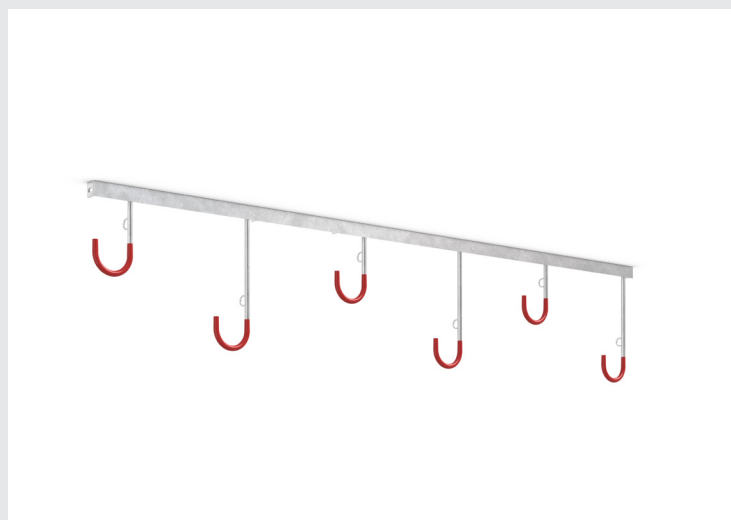

Závěsný stojan na kolo - 3506

IDEÁLNÍ PRO ORGANIZACI JÍZDNÍCH KOL V PŘEPLNĚNÝCH KOLÁRNÁCH A GARÁŽÍCH

Objednací číslo	Šířka	Výška	Hloubka
106700004	1900 mm	350 mm	350 mm

Technická data

EAN

Materiál	Ocel
Váha	12 kg
Povrchová úprava	Žárový zinek
Barva	Stříbrná
Konstrukce / stojan na kola	Hotový díl
Typ parkování	Zavěšení jízdního kola
Počet parkovacích míst	6
Typ montáže	K přišroubování do stropu
Strana	Jednostranný

Jednoduchý parkovací systém, který Vám pomůže s organizací jízdních kol v přeplněných kolárnách bytových domů nebo i u Vás doma v garáži. Robustní ocelová konstrukce chráněná proti korozi žárovým zinkováním. Díky střídavému vysokému a nízkému háku nedochází ke kolizi řídítek. K výběru jsou varianty pro montáž do stropu anebo na stěnu. Modulární konstrukce umožňuje libovolné rozšiřování dle Vašich potřeb. Ocelové háky jsou opatřeny gumovým návlakem zabráňujícím poškození ráfku kola. Integrovaná ocelová oka umožňují uzamčení jízdních kol. Za příplatek je možné doobjednat ochranou lištu, která zamezí opírání zadního kola o stěnu a tím její znečištění a poškození.