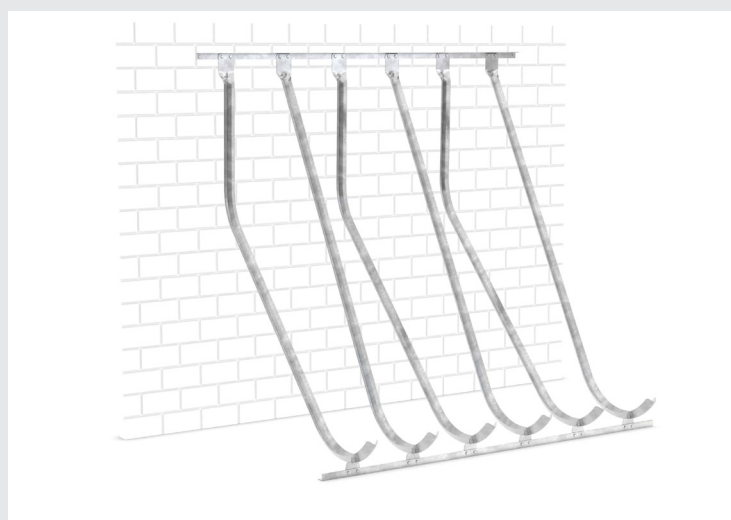

FACTORY WALL 6

Jednoduché, variabilní a léty prověřené šikmé parkování jízdních kol. Jednostranný stojan na kolo s vlastní nosnou konstrukcí pro montáž na zeď. Pro jízdní kola do maximální šíře pláště 60 mm.

Objednací číslo	Šířka	Výška	Hloubka
103600003	2.100	2.010 mm	1.467 mm

Technická data

EAN

Počet parkovacích míst	6
Parkovací úhel	55° rovně
Povrchová úprava / stojan	Žárově zinkované
Typ parkování	Zasunutí kola pod úhlem
Konstrukce / stojan na kola	Šroubovaná / k smontování
Typ montáže	Na zeď
Strana	Jednostranný
Barva / stojan na kola	Stříbrná

V parkovacím systému FACTORY lze komfortně zaparkovat jízdní kola v rozteči 350 mm se střídavým nízkým a vysokým stáním. Šikmé parkování Vám pomůže ušetřit velikost parkovacího prostoru. Robustní ocelová konstrukce odolná proti povětrnostním vlivům skrze žárové zinkování je vhodná pro vnitřní i venkovní instalace. Jednostranné nebo oboustranné modely a jejich jednoduchá montáž předurčuje tento šikmý stojan na kolo pro firemní provozy, kolárny, kempy, nebo garáže obytných domů. Zvládne stabilně zaparkovat jízdní kola do maximální šíře pláště 60 mm. Jízdní kola lze uzamknout k robustní nájezdové liště.