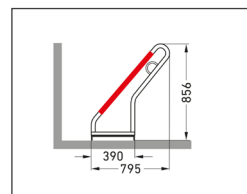

Opěrný stojan na kola FUN 500 je vyroben z pevné ocelové konstrukce sestávající z kruhových trubek a válcovaných profilů, které jsou chráněny proti korozi žárovým pozinkováním. Díky vysoce funkčním opěrným obloukům s pryžovým návlakem v signální červené barvě poskytuje spolehlivé parkování pro kvalitní jízdní kola všech velikostí. Rozteč mezi koly u jednostranného stojanu činí 500 mm, u oboustranného 540 mm. Modelová řada FUN 500 je vybavena integrovanými ocelovými

oky, která zajišťují optimální ochranu proti krádeži. Parkovací systém lze snadno propojit do řady a kdykoliv rozšířit podle potřeby. Dodává se v recyklovatelném balení, včetně šroubů a montážních úhelníků (2 ks) pro ukotvení do pevného podkladu (např. zámková dlažba) a návodu k montáži. Kdykoliv je možné připojit nadstavbovou konstrukci METAFUN 500, která umožňuje dobíjení elektrokol a montáž odkládacích ploch nebo venkovních uzamykatelných boxů.

- + **Robustní konstrukce:** Základní rám z L-profilu 35x35 mm a opěrný oblouk
- + **Zvýšená rozteč:** Pro komfortní parkování rozestup mezi jízdními koly 500
- + **Bezpečné parkování:** Masivní opěrný oblouk s pryžovou ochranou proti poškození laku kola a dodatečným ocelovým okem pro uzamčení kola za
- + **Modulární konstrukce:** Připraveno pro jednoduché propojení opěrných stojanů do řady.
- + **Jednoduché ukotvení:** Pomocí setu (2ks) kotvicích ocelových úhelníků.