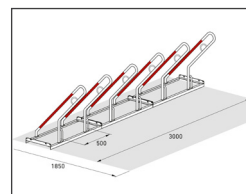

Objednací číslo	EAN	Šířka	Výška	Hloubka
106000003	4250366534961	3000 mm	856 mm	795 mm

Počet parkovacích míst	6
Váha	31,80 kg
Rozteč opěrných oblouků	500 mm
Parkování do max. šířky pláště	univerzální
Strana	Jednostranný
Barva	Stříbrná
Materiál / Povrchová úprava	Ocel / Žárově zinkované
Konstrukce	Šroubovaná / k smontování
Typ montáže	K volnému uložení na podlahu

Opěrný stojan na kola FUN 500 je vyroben z pevné ocelové konstrukce sestávající z kruhových trubek a válcovaných profilů, které jsou chráněny proti korozi žárovým pozinkováním. Díky vysoce funkčním opěrným obloukům s pryžovým návlakem v signální červené barvě poskytuje spolehlivé parkování pro kvalitní jízdní kola všech velikostí. Rozteč mezi koly u jednostranného stojanu činí 500 mm, u oboustranného 540 mm. Modelová řada FUN 500 je vybavena integrovanými ocelovými

oky, která zajišťují optimální ochranu proti krádeži. Parkovací systém lze snadno propojit do řady a kdykoliv rozšířit podle potřeby. Dodává se v recyklovatelném balení, včetně šroubů a montážních úhelníků (2 ks) pro ukotvení do pevného podkladu (např. zámková dlažba) a návodu k montáži. Kdykoliv je možné připojit nadstavbovou konstrukci METAFUN 500, která umožňuje dobíjení elektrokol a montáž odkládacích ploch nebo venkovních uzamykatelných boxů.

- + **Robustní konstrukce:** Základní rám z L-profilu 35x35 mm a opěrný oblouk
- + **Zvýšená rozteč:** Pro komfortní parkování rozestup mezi jízdními koly 500
- + **Bezpečné parkování:** Masivní opěrný oblouk s pryžovou ochranou proti poškození laku kola a dodatečným ocelovým okem pro uzamčení kola za
- + **Modulární konstrukce:** Připraveno pro jednoduché propojení opěrných stojanů do řady.
- + **Jednoduché ukotvení:** Pomocí setu (2ks) kotvicích ocelových úhelníků.