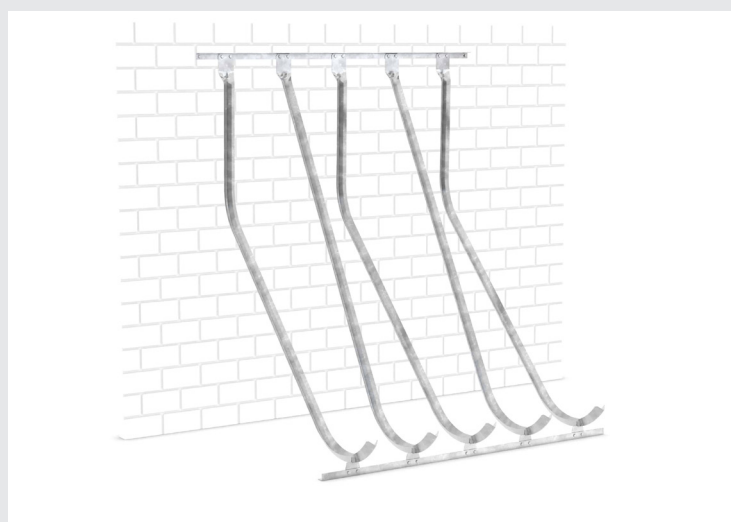

FACTORY WALL 5

Jednoduché, variabilní a léty prověřené šikmé parkování jízdních kol. Jednostranný stojan na kolo s vlastní nosnou konstrukcí pro montáž na zeď. Pro jízdní kola do maximální šíře pláště 60 mm.

Objednací číslo	Šířka	Výška	Hloubka
103600002	1.750	2.010 mm	1.467 mm

Technická data

EAN

Počet parkovacích míst	5
Parkovací úhel	55° rovně
Povrchová úprava / stojan	Žárově zinkované
Typ parkování	Zasunutí kola pod úhlem
Konstrukce / stojan na kola	Šroubovaná / k smontování
Typ montáže	Na zeď
Strana	Jednostranný
Barva / stojan na kola	Stříbrná

V parkovacím systému FACTORY lze komfortně zaparkovat jízdní kola v rozteči 350 mm se střídavým nízkým a vysokým stáním. Šikmé parkování Vám pomůže ušetřit velikost parkovacího prostoru. Robustní ocelová konstrukce odolná proti povětrnostním vlivům skrze žárové zinkování je vhodná pro vnitřní i venkovní instalace. Jednostranné nebo oboustranné modely a jejich jednoduchá montáž předurčuje tento šikmý stojan na kolo pro firemní provozy, kolárny, kempy, nebo garáže obytných domů. Zvládne stabilně zaparkovat jízdní kola do maximální šíře pláště 60 mm. Jízdní kola lze uzamknout k robustní nájezdové liště.