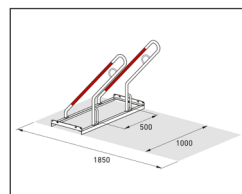

Opěrný stojan na kola FUN 500 je vyroben z pevné ocelové konstrukce sestávající z kruhových trubek a válcovaných profilů, které jsou chráněny proti korozi žárovým pozinkováním. Díky vysoce funkčním opěrným obloukům s pryžovým náplekem v signální červené barvě poskytuje spolehlivé parkování pro kvalitní jízdní kola všech velikostí. Rozteč mezi koly u jednostranného stojanu činí 500 mm, u oboustranného 540 mm. Modelová řada FUN 500 je vybavena integrovanými ocelovými

oky, která zajišťují optimální ochranu proti krádeži. Parkovací systém lze snadno propojit do řady a kdykoliv rozšířit podle potřeby. Dodává se v recyklovatelném balení, včetně šroubů a montážních úhelníků (2 ks) pro ukotvení do pevného podkladu (např. zámková dlažba) a návodu k montáži. Kdykoliv je možné připojit nadstavbovou konstrukci METAFUN 500, která umožňuje dobíjení elektrokol a montáž odkládacích ploch nebo venkovních uzamykatelných boxů.

- + **Robustní konstrukce:** Základní rám z L-profilu 35x35 mm a opěrný oblouk
- + **Zvýšená rozteč:** Pro komfortní parkování rozestup mezi jízdními koly 500
- + **Bezpečné parkování:** Masivní opěrný oblouk s pryžovou ochranou proti poškození laku kola a dodatečným ocelovým okem pro uzamčení kola za
- + **Modulární konstrukce:** Připraveno pro jednoduché propojení opěrných stojanů do řady.
- + **Jednoduché ukotvení:** Pomocí setu (2ks) kotvících ocelových úhelníků.