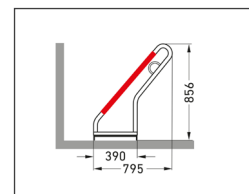

Objednací číslo	EAN	Šířka	Výška	Hloubka
106000001	4250366534947	1000 mm	856 mm	795 mm

Počet parkovacích míst	2
Váha	10,60 kg
Rozteč opěrných oblouků	500 mm
Parkování do max. šíře pláště	univerzální
Strana	Jednostranný
Barva	Stříbrná
Materiál / Povrchová úprava	Ocel / Žárově zinkováno
Konstrukce	Šroubovaná / k smontování
Typ montáže	K volnému uložení na podlahu

Opěrný stojan na kola FUN 500 je vyroben z pevné ocelové konstrukce sestávající z kruhových trubek a válcovaných profilů, které jsou chráněny proti korozi žárovým pozinkováním. Díky vysoce funkčním opěrným obloukům s pryžovým náplekem v signální červené barvě poskytuje spolehlivé parkování pro kvalitní jízdní kola všech velikostí. Rozteč mezi koly u jednostranného stojanu činí 500 mm, u oboustranného 540 mm. Modelová řada FUN 500 je vybavena integrovanými ocelovými

- + **Robustní konstrukce:** Základní rám z L-profilu 35x35 mm a opěrný oblouk
- + **Zvýšená rozteč:** Pro komfortní parkování rozestup mezi jízdními koly 500
- + **Bezpečné parkování:** Masivní opěrný oblouk s pryžovou ochranou proti poškození laku kola a dodatečným ocelovým okem pro uzamčení kola za
- + **Modulární konstrukce:** Připraveno pro jednoduché propojení opěrných stojanů do řady.
- + **Jednoduché ukotvení:** Pomocí setu (2ks) kotvících ocelových úhelníků.