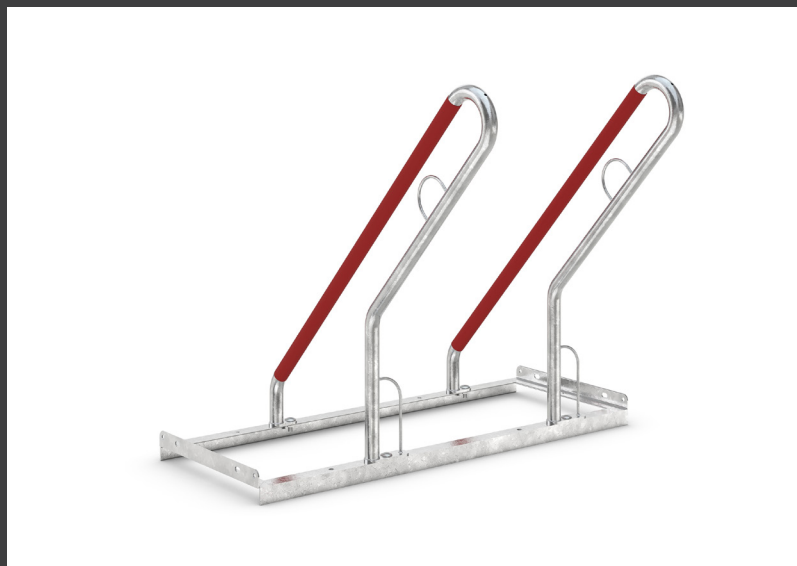

Stojan na kola - FUN 502

Univerzální opěrný stojan na kolo s možností uzamčení kola za rám. Robustní ocelová konstrukce v jednostranném nebo oboustranném provedení pro všechny typy jízdních kol. Snadná montáž bez nutnosti stavebních úprav.

Objednací číslo	EAN	Šířka	Výška	Hloubka
106000001	4250366534947	1000 mm	856 mm	795 mm

Počet parkovacích míst	2
Váha	10,60 kg
Rozteč opěrných oblouků	500 mm
Parkování do max. šíře pláště	univerzální
Strana	Jednostranný
Barva	Stříbrná
Materiál / Povrchová úprava	Ocel / Žárově zinkováno
Konstrukce	Šroubovaná / k smontování
Typ montáže	K volnému uložení na podlahu

Opěrný stojan na kola FUN 500 je vyroben z pevné ocelové konstrukce sestávající z kruhových trubek a válcovaných profilů, které jsou chráněny proti korozi žárovým pozinkováním. Díky vysoce funkčním opěrným obloukům s pryžovým náplekem v signální červené barvě poskytuje spolehlivé parkování pro kvalitní jízdní kola všech velikostí. Rozteč mezi koly u jednostranného stojanu činí 500 mm, u oboustranného 540 mm. Modelová řada FUN 500 je vybavena integrovanými ocelovými

oky, která zajišťují optimální ochranu proti krádeži. Parkovací systém lze snadno propojit do řady a kdykoliv rozšířit podle potřeby. Dodává se v recyklovatelném balení, včetně šroubů a montážních úhelníků (2 ks) pro ukotvení do pevného podkladu (např. zámková dlažba) a návodu k montáži. Kdykoliv je možné připojit nadstavbovou konstrukci METAFUN 500, která umožňuje dobíjení elektrokol a montáž odkládacích ploch nebo venkovních uzamykatelných boxů.