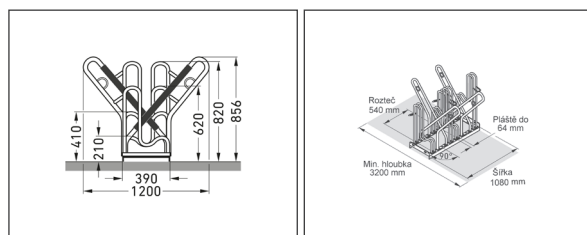

Důmyslné vertikálně prodloužené parkovací oblouky zabráňující poškození výpletu jízdního kola určené pro extra široké pláště, opěrné oblouky s plastovým, UV-stabilním návlekm proti poškození rámu kola nebo ocelová oka jako jistější ochrana proti odcizení. To vše charakterizuje stojan na kola z řady FUN 500 BN. Jak již napovídá název modelové řady je rozteč parkovacích prvků stanovena na 540 mm (doporučení dle DIN 79008). V kombinaci se střídavým nízkým a vysokým stáním se jedná o jeden z nejkvalitnějších parkovacích systémů,

který dokáže komfortněji a bezpečněji zaparkovat jízdní kola a elektrokola z nejvyšších cenových skupin. Ocelová oka, která jsou integrována do opěrných oblouků umožňují jednodušší a jistější uzamčení. Výjimečné parkování pro Vaše zákazníky, kolegy nebo hosty.

- + **Robustní konstrukce:** Žárově zinkovaná pro dokonalou ochranu ve venkovním prostředí.
- + **Zvýšená rozteč:** Pro komfortní parkování rozestup mezi jízdními koly.
- + **Stabilní 3bodové držení:** Ideální pro parkování i těžkých elektrokol.
- + **Důmyslná konstrukce:** Kombinace známého parkování s dodatečným opěrným obloukem s pryžovou ochranou. Robustní prvek pro bezpečné uzamčení.
- + **Střídavé nízké a vysoké stání:** Výškový rozdíl 200 mm pro maximální pohodlí při parkování bez jakékoli kolize s ostatními jízdními koly.