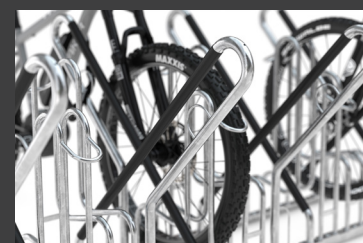

Stojan na kola - FUN 514 Ballon (BN)

Exkluzivní parkovací systém s extra vysokými parkovacími oblouky a dodatečným opěrným obloukem s bezpečným uzamčením kola za rám pro 2-12 míst, vhodný pro maximální šíři pláště 64 mm. Snadná montáž bez nutnosti stavebních úprav.

Objednací číslo	EAN	Šířka	Výška	Hloubka
106400001	4250366534701	1080 mm	856 mm	1200 mm

Počet parkovacích míst	4
Váha	32,60 kg
Rozteč parkovacích ohybů	540 mm
Parkování do max. šíře pláště	64 mm
Strana	Oboustranný
Barva	Stříbrná
Materiál / Povrchová úprava	Ocel / Žárově zinkováno
Konstrukce	Šroubovaná / k smontování
Typ montáže	K volnému uložení na podlahu

Důmyslné vertikálně prodloužené parkovací oblouky zabráňující poškození výpletu jízdního kola určené pro extra široké pláště, opěrné oblouky s plastovým, UV-stabilním návlekm proti poškození rámu kola nebo ocelová oka jako jistější ochrana proti odcizení. To vše charakterizuje stojan na kola z řady FUN 500 BN. Jak již napovídá název modelové řady je rozteč parkovacích prvků stanovena na 540 mm (doporučení dle DIN 79008). V kombinaci se střídavým nízkým a vysokým stáním se jedná o jeden z nejkvalitnějších parkovacích systémů,

který dokáže komfortněji a bezpečněji zaparkovat jízdní kola a elektrokola z nejvyšších cenových skupin. Ocelová oka, která jsou integrována do opěrných oblouků umožňují jednodušší a jistější uzamčení. Výjimečné parkování pro Vaše zákazníky, kolegy nebo hosty.