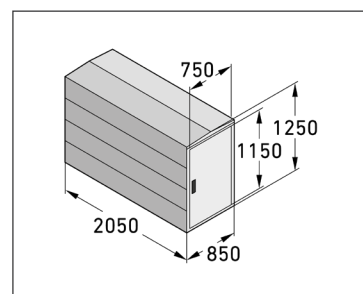

Další informace o našich produktech naleznete na: www.mexta.cz.
Za úplnost a přesnost údajů a obrázků nelze poskytnout žádnou záruku.