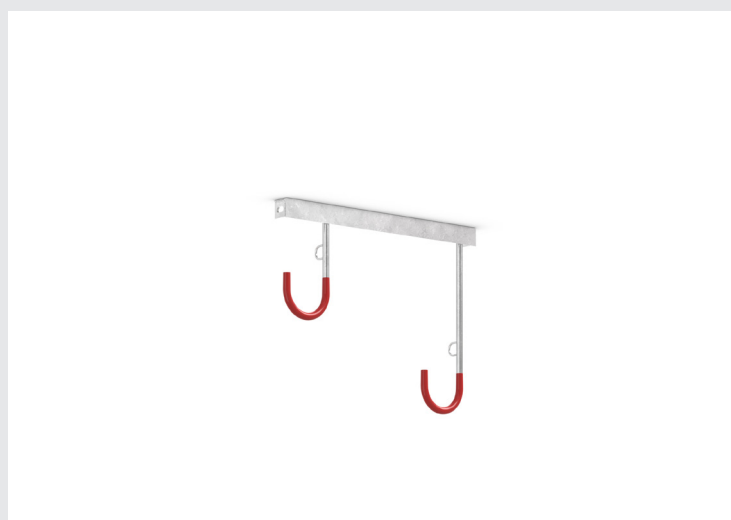

Závěsný stojan na kolo - 3502

IDEÁLNÍ PRO ORGANIZACI JÍZDNÍCH KOL V PŘEPLNĚNÝCH KOLÁRNÁCH A GARÁŽÍCH

Objednací číslo	Šířka	Výška	Hloubka
106700001	470 mm	350 mm	350 mm

Technická data

EAN

Materiál	Ocel
Váha	4,5 kg
Povrchová úprava	Žárový zinek
Barva	Stříbrná
Konstrukce / stojan na kola	Hotový díl
Typ parkování	Zavěšení jízdního kola
Počet parkovacích míst	2
Typ montáže	K přišroubování do stropu
Strana	Jednostranný

Jednoduchý parkovací systém, který Vám pomůže s organizací jízdních kol v přeplněných kolárnách bytových domů nebo i u Vás doma v garáži. Robustní ocelová konstrukce chráněná proti korozi žárovým zinkováním. Díky střídavému vysokému a nízkému háku nedochází ke kolizi řídítek. K výběru jsou varianty pro montáž do stropu anebo na stěnu. Modulární konstrukce umožňuje libovolné rozšiřování dle Vašich potřeb. Ocelové háky jsou opatřeny gumovým návlakem zabráňujícím poškození ráfku kola. Integrovaná ocelová oka umožňují uzamčení jízdních kol. Za příplatek je možné doobjednat ochranou lištu, která zamezí opírání zadního kola o stěnu a tím její znečištění a poškození.