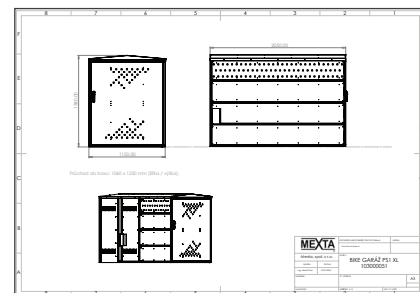

Další informace o našich produktech naleznete na: www.mexta.cz.
Za úplnost a přesnost údajů a obrázků nelze poskytnout žádnou záruku.