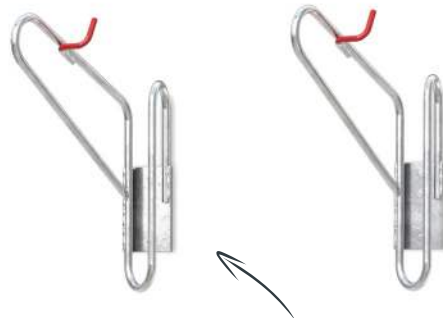

DŮMYSLNÉ ZAVĚŠENÍ

stabilní opora jízdního kola skrze robustní opěrný oblouk s navařeným masivním ocelovým háčkem pokrytým pryžovým návlekiem pro bezpečné zavěšení kola.

MAXIMÁLNÍ ÚSPORA MÍSTA

se závěsnými držáky na kola ve třech variantách s rozdílným úhlem parkování → 90 °, 70 °- **levý** nebo 70 °- **pravý** pro optimální využití místa při parkování.

ZÁVĚSNÉ DRŽÁKY NA KOLA 3600

Pomůže s organizací v přeplněných kolárnách a garážích

Závěsné držáky na kolo z modelové řady 3600 jsou vyrobeny z velmi robustní ocelové trubky a masivního ocelového držáku pro upevnění na zeď. Dva rozdílně formované opěrné moduly dokonale fixují přední kolo, které je zavěšeno na ocelový hák pokrytý pryžovým návlekem v červené barvě chrání i velmi drahé ráfky jízdních kol před škrábanci nebo jiným poškozením. Konstrukce závěsného držáku je určena pro všechna jízdní kola do šíře pláště 64 mm. Pro ještě lepší využití

prostoru jsou k dispozici celkem tři varianty s rozdílným parkovacím úhlem. Při montáži několika držáků vedle sebe (stejná výška) je doporučená rozteč montáže 650 mm. Určeno pro jízdní kola do max. celkové hmotnosti 30 kg.

- ✓ Robustní ocelová konstrukce i pro těžká kola
- ✓ Chráněno proti korozi žárovým zinkováním (EN ISO 1461)
- ✓ Parkování pro jízdní kola do šíře pláště 64 mm a max celkové hmotnosti 30 kg
- ✓ Integrované pryžové návleky proti poškození ráfků jízdních kol
- ✓ Potřeba místa v místnosti či přístřešku jen **900 mm!** (3670-L + 3670-P)