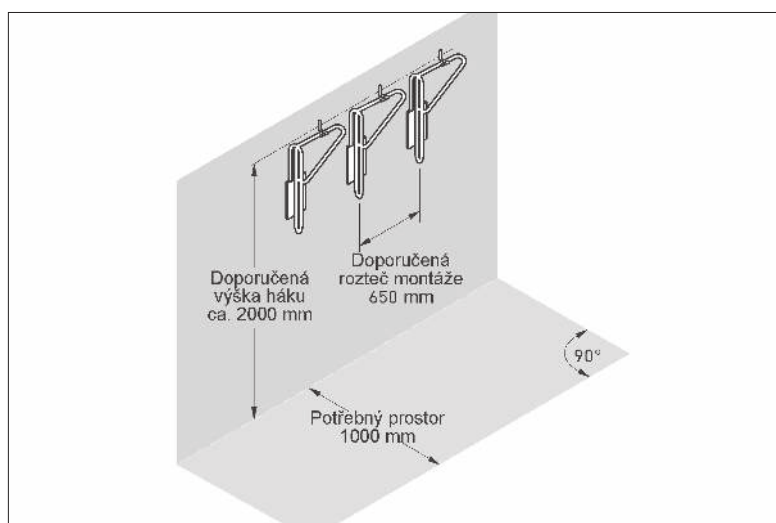

Držáky na kola z modelové řady 3600 jsou k dodání ve 3 variantách → 70° levý, 90° 70° pravý.

Ochranný pryžový návlek proti poškození ráfků jízdních kol.

Určeno pro jízdní kola do šíře pláště 64 mm. Možnost uzamčení jízdního kola.

Počet míst	1	1	1
Úhel parkování	90°	70° levý	70° pravý
Min. prostor v místnosti	1100	900	900
Montáž do stěny	3690	3670-L	3670-P
Objednací číslo	106900001	106900002	106900003

Model 3690