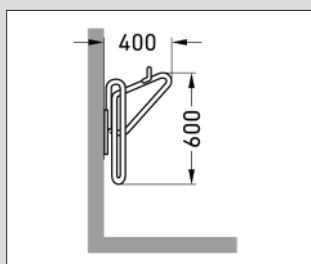

Počet míst	1	1	1
Úhel parkování	90°	70° levý	70° pravý
Min. prostor v místnosti	1100	900	900
Montáž do stěny	3690	3670-L	3670-P
Objednací číslo	106900001	106900002	106900003